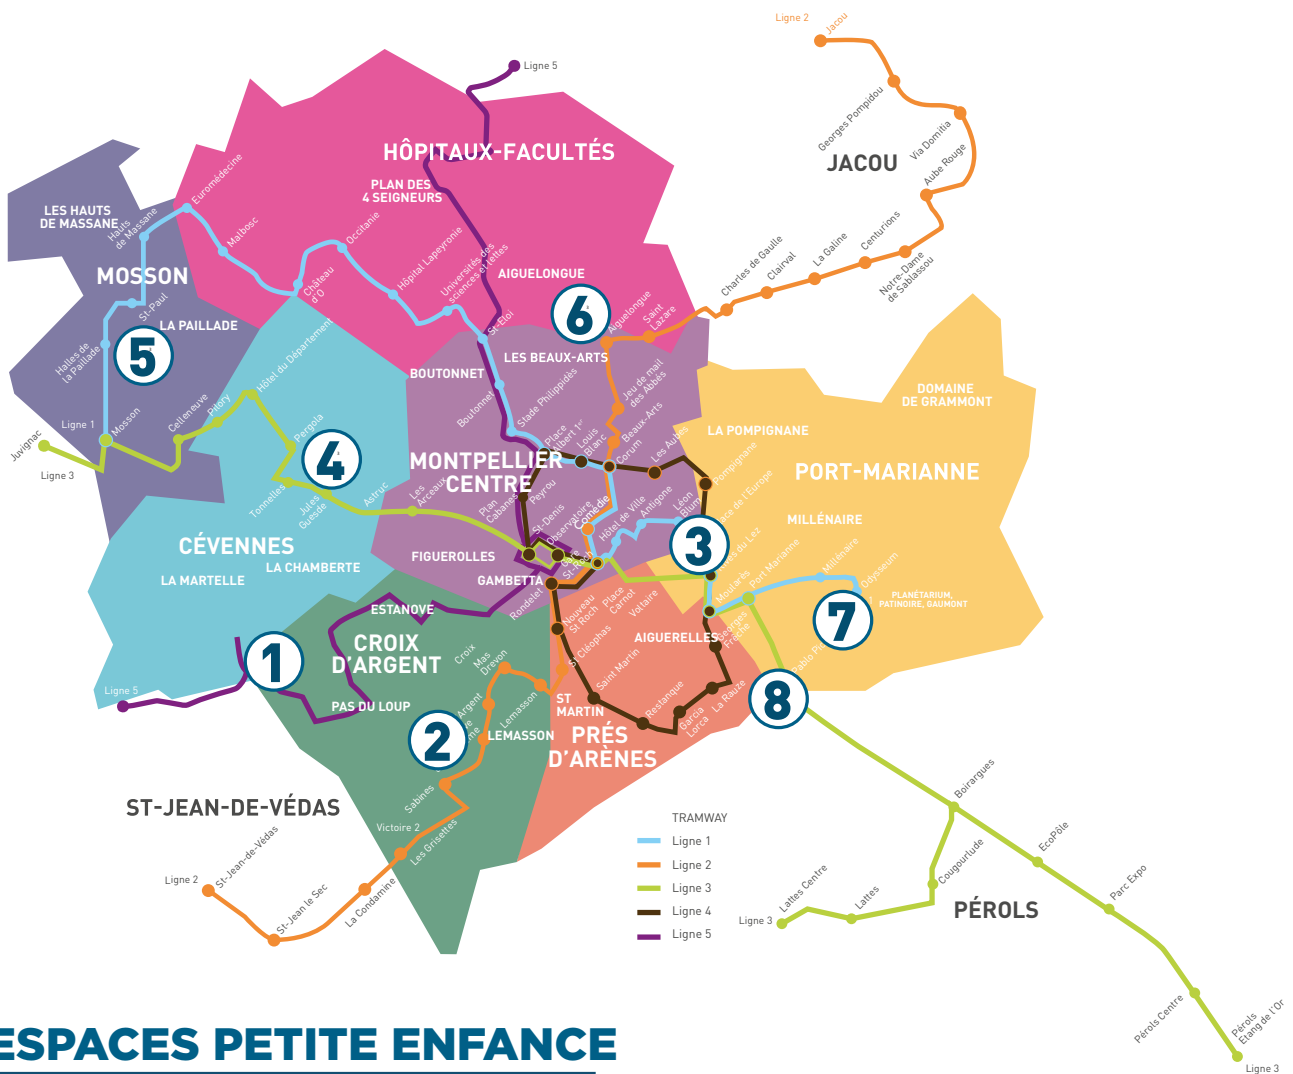

ESPACES PETITE ENFANCE

QUARTIER CROIX D'ARGENT

- ① • **Espace Petite Enfance Val de Croze**
  (Ouverture : septembre 2025)
- **Relais Petite Enfance Val de Croze**
  Place de Chine
  04 67 14 52 70
  relaispetiteenfance-valdecroze@montpellier.fr
- ② • **Espace Petite Enfance Croix d'Argent**
  (Ouverture : mai 2025)
- **Relais Petite Enfance Croix d'Argent**
  635, rue Jacques Bounin
  04 67 27 72 19
  relaispetiteenfance.croixargent@montpellier.fr

QUARTIER CENTRE

- ③ • **Espace Petite Enfance Antigone**
  (Ouverture : mai 2025)
- **Relais Petite Enfance Antigone**
  62 rue de Rhodes
  04 67 14 50 41
  relaispetiteenfance.antigone1@montpellier.fr

QUARTIER CÉVENNES

- ④ • **Espace Petite Enfance Saint-Clément**
  (Ouverture : mai 2025)
- **Relais Petite Enfance Saint-Clément**
  311, avenue Saint-Clément
  04 67 59 94 13
  relaispetiteenfance.stclement@montpellier.fr

QUARTIER MOSSON

- ⑤ • **Espace Petite Enfance Mosson**
  (Ouverture prévisionnelle en 2026)
- **Relais Petite Enfance Mosson**
  123, rue de Lausanne
  04 99 77 14 94
  relaispetiteenfance.mosson@montpellier.fr

QUARTIER HÔPITAUX-FACULTÉS

- ⑥ • **Espace Petite Enfance Aiguelongue**
  (Ouverture prévisionnelle en 2026)
- **Relais Petite Enfance Aiguelongue**
  2, rue des Tourterelles
  04 67 54 45 13
  relaispetiteenfance.aiguelongue@montpellier.fr

QUARTIER PORT MARIANNE

- ⑦ • **Espace Petite Enfance Odysseum**
  (Ouverture prévisionnelle en 2026)
- **Relais Petite Enfance Odysseum**
  280, boulevard Pénélope
  04 99 64 22 54
  relaispetiteenfance.odysseum@montpellier.fr

- ⑧ • **Espace Petite Enfance Port Marianne**
  (Ouverture prévisionnelle en 2026)

- **Relais Petite Enfance Port Marianne**
  260, rue Claude Lévi-Strauss
  04 48 18 62 62
  relaispetiteenfance.portmarianne@montpellier.fr