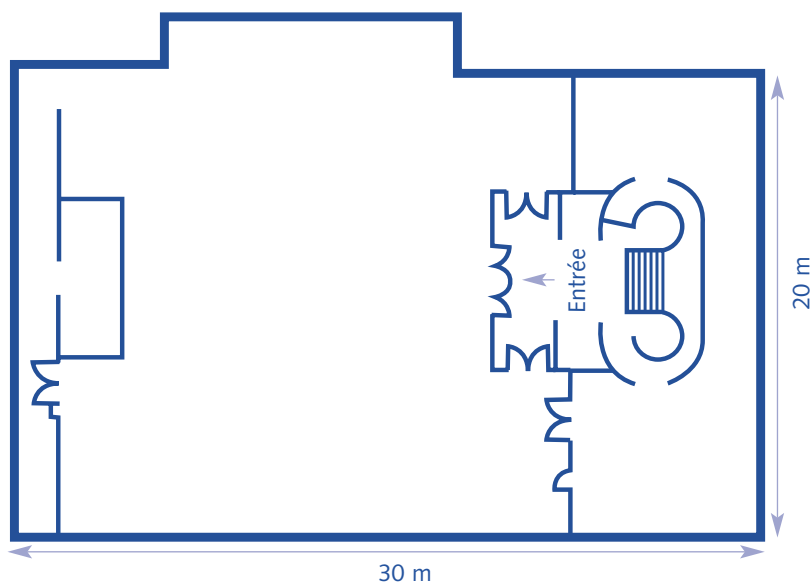

EQUIPEMENT

- Sonorisation de conférence
- 40 tables
- 350 chaises

Située dans la Maison des syndicats,
au cœur du quartier d'Antigone, la salle Fernand Pelloutier
est une salle de conférences et de réunions.