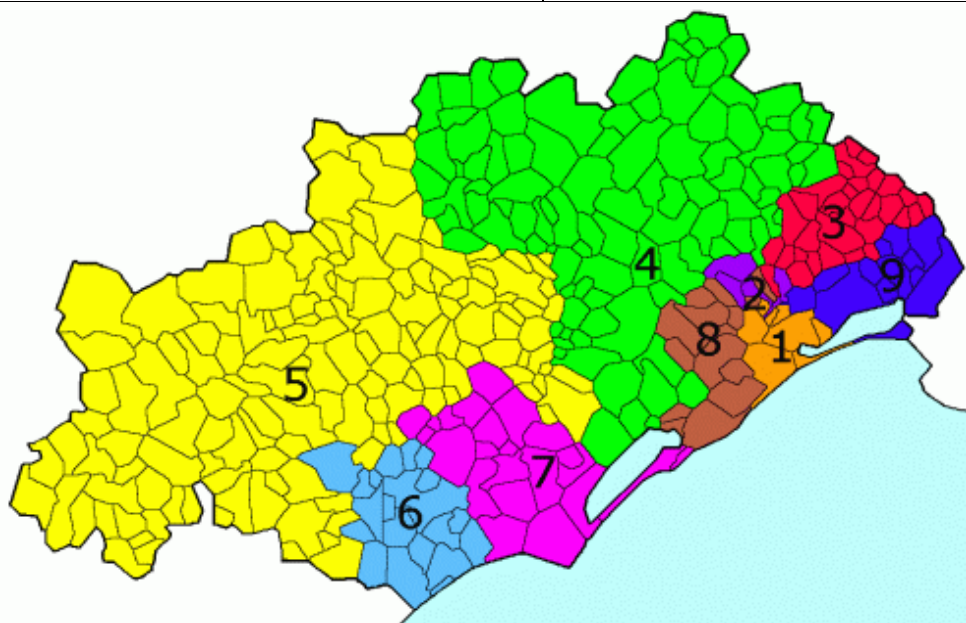

## SENATEURS DE L'HERAULT

Prochaines élections : septembre 2014

Elus le 21 septembre 2008 – Durée du mandat : 6 ans

<b>Marie-Thérèse BRUGUIERE</b> UMP	<b>Raymond COUDERC</b> UMP	<b>Robert NAVARRO</b> PS	<b>Robert TROPEANO</b> RDSE
---------------------------------------	-------------------------------	-----------------------------	--------------------------------

## DEPUTES DE L'HERAULT

Prochaines élections : 2017

Elus les 10 et 17 juin 2012 – Durée du mandat : 5 ans

<b>Jean-Louis ROUMEGAS</b> – EELV/PS 1 <sup>ère</sup> circonscription (cantons Montpellier 5- 6 - 8 )	<b>Elie ABOUD</b> – UMP 6 <sup>e</sup> circonscription (élu le 16 décembre 2012 suite à l'annulation de l'élection de Dolorès ROQUE, PS, élue le 17 juin 2012)
<b>Anne-Yvonne LE DAIN</b> – PS 2 <sup>e</sup> circonscription (cantons Montpellier 1- 3 – 7 - 9 )	<b>Sébastien DENAJA</b> – PS 7 <sup>e</sup> circonscription
<b>Fanny DOMBRE COSTE</b> - PS 3 <sup>e</sup> circonscription (canton Montpellier 2)	<b>Christian ASSAF</b> – PS 8 <sup>e</sup> circonscription (canton Montpellier 10)
<b>Frédéric ROIG</b> - PS 4 <sup>e</sup> circonscription	<b>Patrick VIGNAL</b> – PS 9 <sup>e</sup> circonscription (canton Montpellier 4)
<b>Kléber MESQUIDA</b> – PS 5 <sup>e</sup> circonscription	