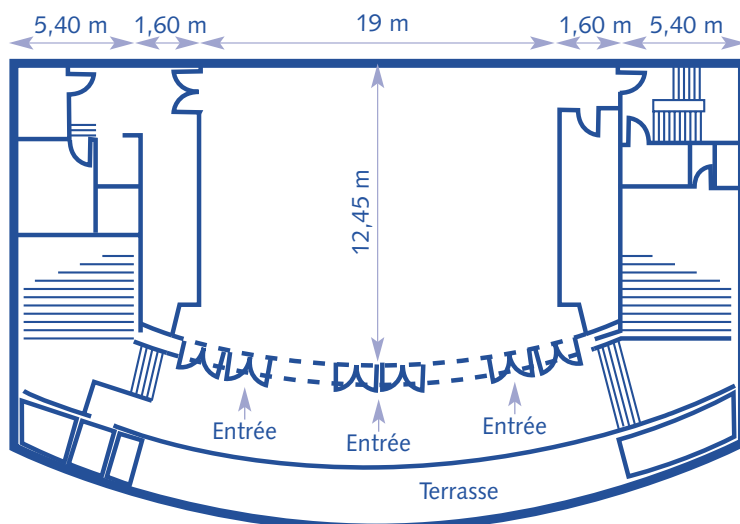

Salon du Belvédère

Le Corum

Le Corum
Allée Austasi

CAPACITÉ

200 places assises
250 places debout

SURFACE

250 m²

EQUIPEMENT

- Sonorisation de conférence
- Boucle magnétique pour les personnes malentendantes
- 10 tables
- 200 chaises

Le Salon du Belvédère est placé au dernier étage du Corum-Palais des Congrès. Conçu par l'architecte Claude Vasconi, le Corum prolonge le centre piétonnier, historique et commercial de Montpellier. C'est une salle polyvalente particulièrement adaptée à l'organisation de réunions ou conférences.