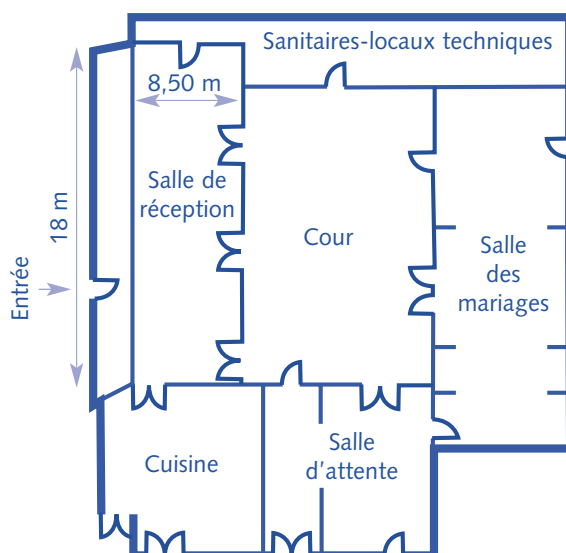

Au cœur des 90 hectares du Domaine de Grammont datant de la fin du XIème siècle, les bâtiments se composent de deux parties : le château et sa chapelle qui abrite les services de la mairie annexe où sont célébrés les mariages. Le château et le parc au magnifique cèdre sont particulièrement adaptés pour l'organisation de grandes fêtes familiales ou de réceptions de prestige.

Parc arboré