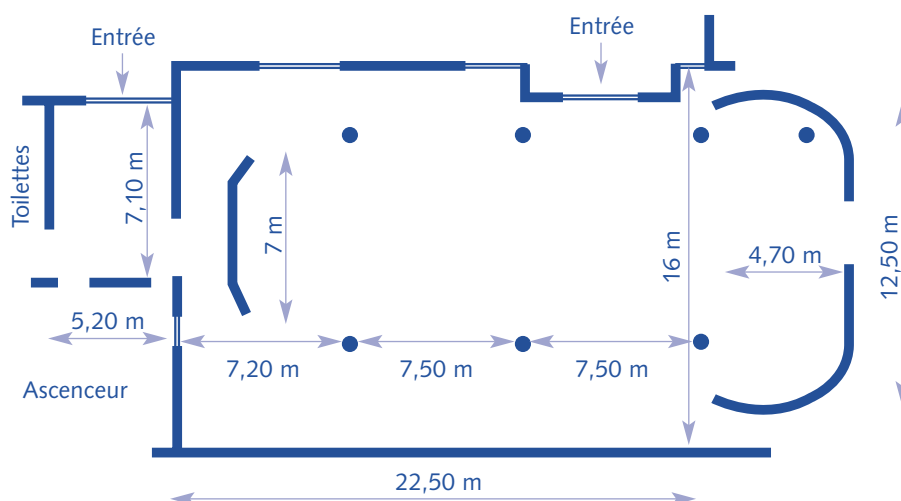

## SURFACE

500 m<sup>2</sup>

## EQUIPEMENT

- Estrade de 15 m<sup>2</sup>
- Sonorisation de conférence
- Boucle magnétique pour les personnes malentendantes
- 40 tables
- 350 chaises

En plein cœur de l'Espace Pitot, près des Arceaux et du Peyrou, la salle polyvalente Guillaume de Nogaret est particulièrement conçue pour les conférences mais peut aussi accueillir des expositions, des spectacles ou encore des réunions.