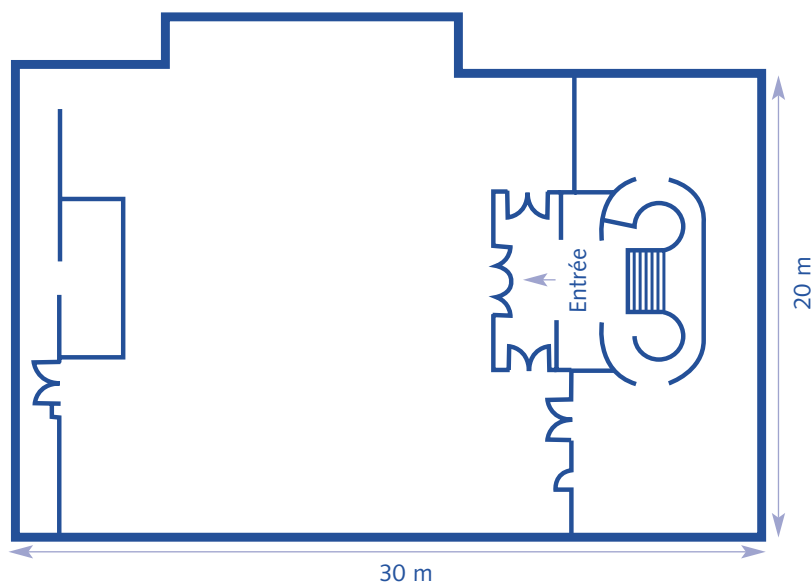

EQUIPEMENT

- Sonorisation de conférence
- 40 tables
- 350 chaises

Située dans la Maison des syndicats, au cœur du quartier d'Antigone, la salle Fernand Pelloutier est une salle de conférences et de réunions.