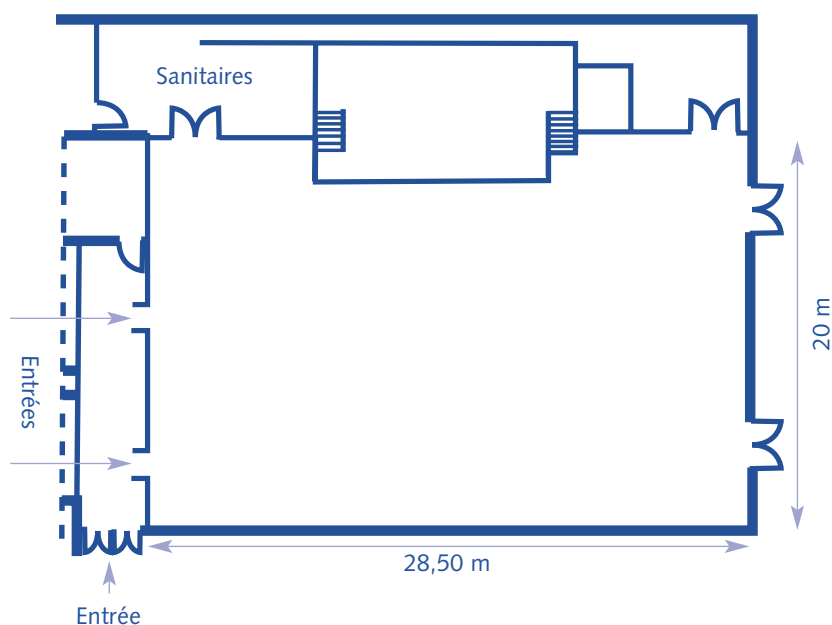

Salle des rencontres

Mairie de Montpellier

Hôtel de Ville
1, place Francis Ponge

CAPACITÉ

600 places assises
700 places debout

SURFACE

570 m²

EQUIPEMENT

- Estrade de 90 m²
- Sonorisation de conférence
- Boucle magnétique pour les personnes malentendantes
- 40 tables
- 600 chaises

Situé dans l'enceinte de l'Hôtel de Ville, cette salle polyvalente permet l'organisation de conférences, d'expositions, de spectacles ou de réunions.