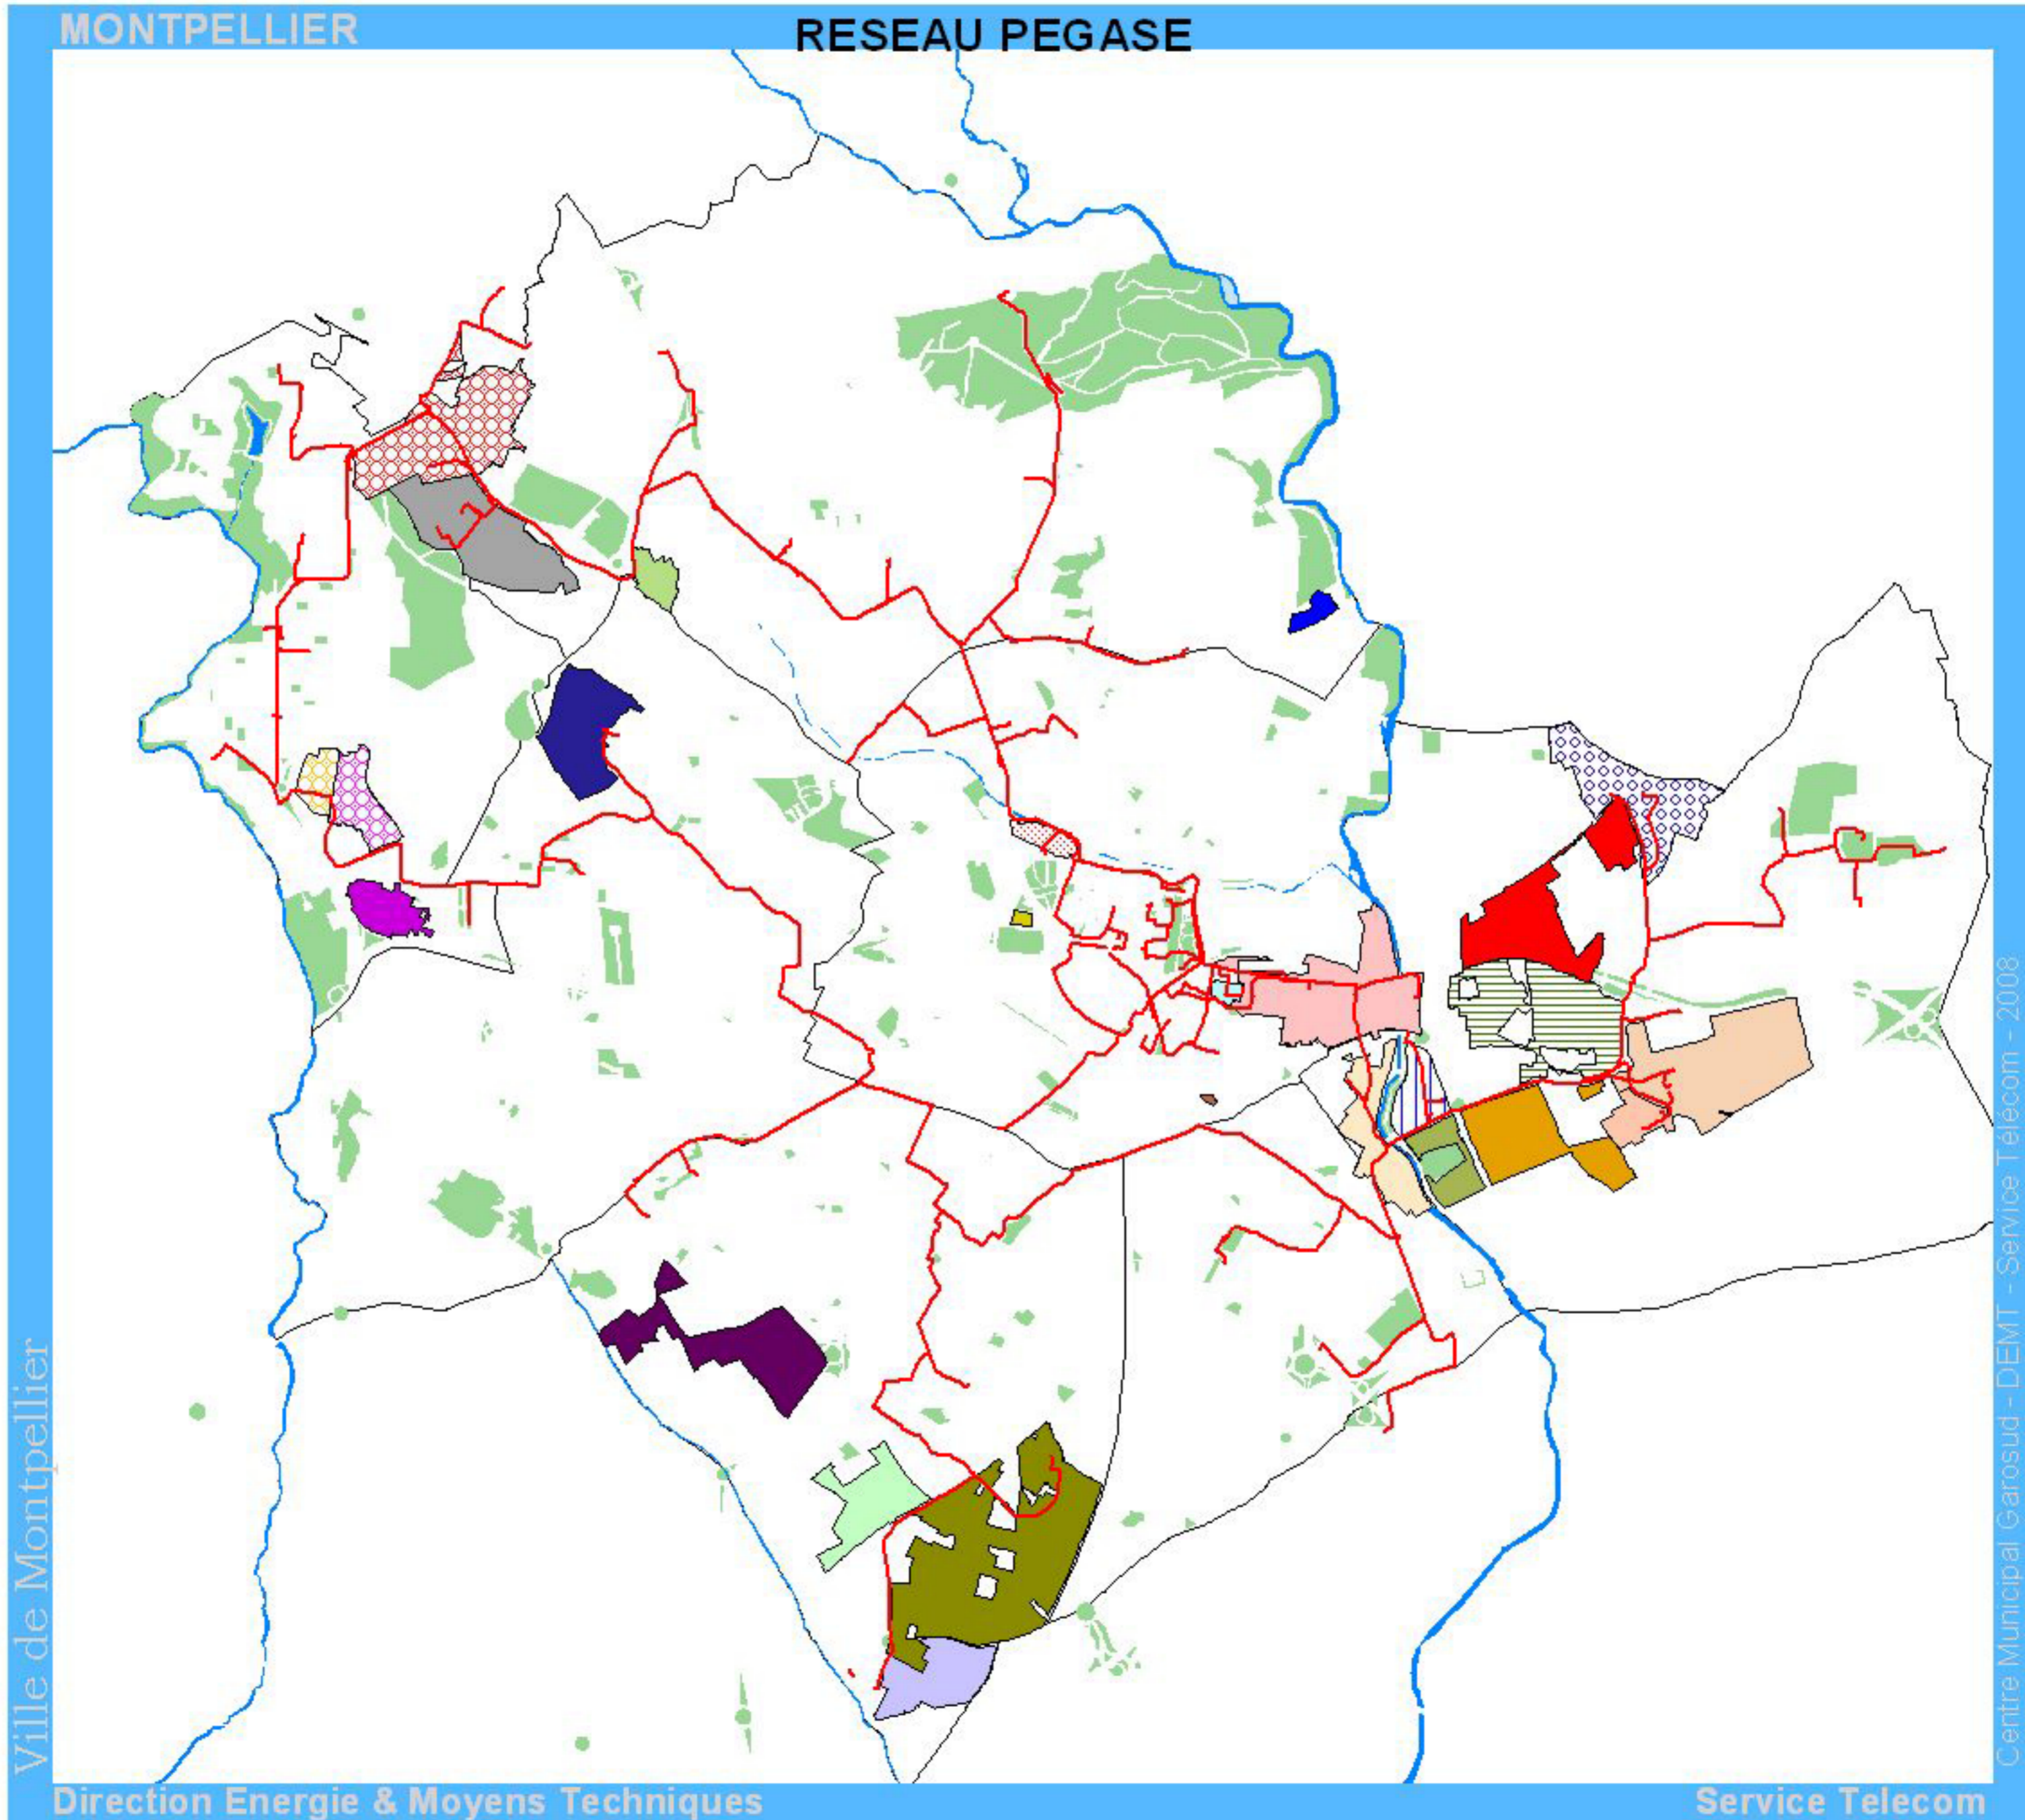

— Réseau PEGASE

Ville de Montpellier

Direction Energie & Moyens Techniques

Service Telecom

Centre Municipal Garosud - DMT - Service Telecom - 2008