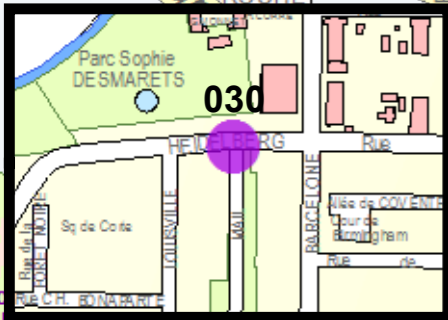

PLAN FERMETURES AUTOMATIQUES

01 Juillet 2016

N°	LOCALISATION	N°	LOCALISATION
3	Molière / Sortie	109	Plan du Palais / Foch
1003	Molière / Totem Citium	111	Foch / Barralerie
5	Coupole	112	Bonnier d'Alco / Marché Fleurs
11	Aiguillerie	114	Préfecture / Poste
1012	Bruyas/ J.Coeur / Totem Cilium	116	Foch / Rosset
13	Quick / Comédie	117	Cambacères / Foch
1014	Verdun (Entrée/Sortie) / Totem Citium	118	Martyrs de la Résistance/ St Guilhem / Totem Citium
15	Thèbes / 6h/11h	120	Foch / Astruc
16	Antinea (smc)	121	Foch / Carnes d'Albisson
17	Études / Opéra / 4h/10h	122	Foch / Valfère
19	Foch / Petit Scel / St Firmin	125	Ledru Rollin / Poitevine
22	Baudin / Vanneau	126	Ledru Rollin / Terral
23	Place Compostelle / 4h/9h	127	Ledru Rollin / St Guilhem
26	Boussairrolles	128	Jeu de Paume / Balances
27	Jacques Cœur / Valedéau	129	Jeu de Paume / Four des Flammes
28	Pila St gely	130	Richelieu / Diderot
29	Jeu de Paume / Grand Rue	1134	Louis Blanc / Villefranche / Totem Citium
30	Grand Mail (Mosson) / 8h/12h	137	Fabre / Verdanson / sortie sur feux tricolores
31	Argenterie	145	Zola / 5h/7h / 11h30/12h30
1032	Bonnes Nouvelles / Interphonie	147	Ecole de Droit / 5h/7h / 11h30/12h30
34	Jules Milhau	150	Mirouze
35	Maréchaussée	1165	Broussonnet / Totem Citium
37	Nouveau Monde / 6h/11h	166	Broussonnet / Serres
37T	Nouveau Monde(Tramway)	167	Saint Jaumes (mise en service Août 2016)
40E	B.M.C(Entrée) / Interphonie	170	Chélia/Zucharelli / Totem Citium
40S	B.M.C(Sortie)	172	Courreau/Chanzy
41	Monoprix / Verdun	1174	Courreau/Merci
1042	Martyrs de la Résistance/Cambacères / Totem+inter	176	Montcalm
100	Jacques Cœur / Monnaie	178	Giral / Ledru Rollin
101	Fabre / Augustins	1180	Place Giral / Totem Citium
1102	Bonne Nouvelles / Montpellier / Totem Cilium	190	Marriott / Totem Citium
103	Bonne Nouvelles / Girard	185	Parvis Georges Frêche / Totem Citium
104	Louis Blanc / Ecole Laïques	195	Pont du Parc / Totem Citium