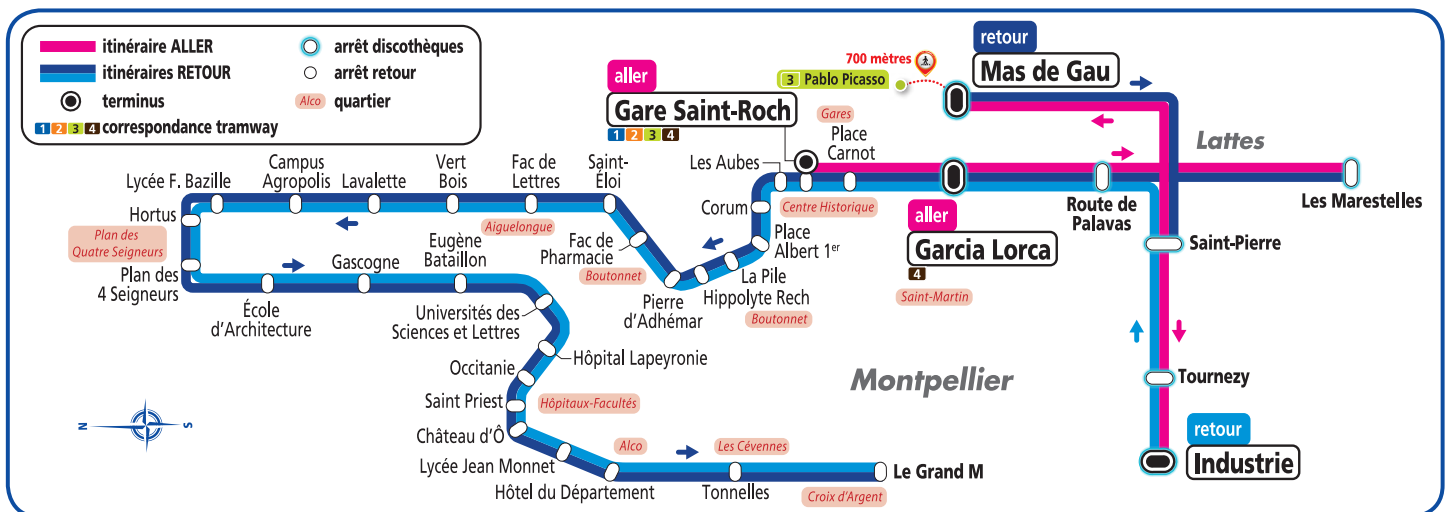

DÈS LE 26 NOVEMBRE 2015

NOUVEL ITINÉRAIRE, DÉPARTS SUPPLÉMENTAIRES

Les jeudis, vendredis et samedis, L'Amigo transporte les noctambules qui souhaitent se divertir en toute sécurité.

A l'aller

	Horaires						Arrêts desservis
GARE SAINT-ROCH	00:00	00:20	00:40	01:00	01:20	01:40	<ul style="list-style-type: none"> ROUTE DE PALAVAS SAINT-PIERRE LES MARESTELLES MAS DE GAU TOURNEZY INDUSTRIE
GARCIA LORCA	00:05	00:25	00:45	01:05	01:25	01:45	
SAINT-PIERRE	00:14	00:34	00:54	01:14	01:34	01:54	
MAS DE GAU	00:25	-	01:05	-	01:45	-	
INDUSTRIE	-	00:41	-	01:21	-	02:01	

Au retour

	Horaires							
MAS DE GAU	-	02:40	-	03:55	-	05:10	-	06:25
INDUSTRIE	02:40	-	03:55	-	05:10	-	06:25	-
TOURNEZY	02:42	-	03:57	-	05:12	-	06:27	-
SAINT-PIERRE	02:47	02:45	04:02	04:00	05:17	05:15	06:32	06:30
LES MARESTELLES	-	02:47	-	04:02	-	05:17	-	06:32
ROUTE DE PALAVAS	02:51	02:52	04:06	04:07	05:21	05:22	06:36	06:37
GARCIA LORCA	02:55	02:56	04:10	04:11	05:25	05:26	06:40	06:41

Départs assurés exclusivement en juillet et août

Au retour des discothèques, les arrêts de L'Amigo sont desservis à la demande.

Allo Tam 04 67 22 87 87

www.tam-voyages.com

Votre partenaire mobilité