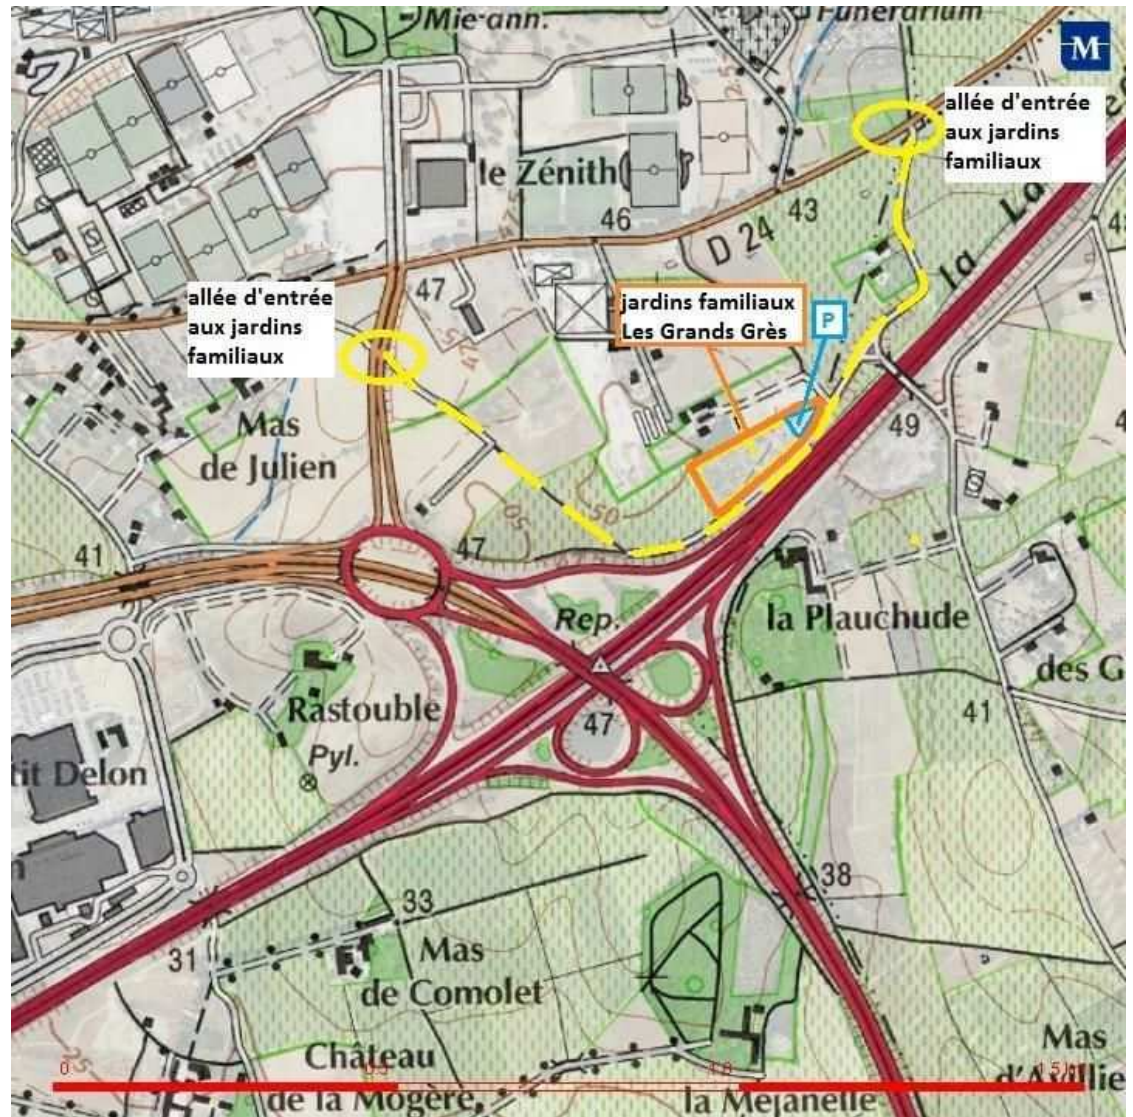

## Plan d'accès –Jardins familiaux Grand Grès

**Jardins familiaux  
des Grands Grès :**  
rue de la Plauchude,  
(bus 9 arrêt Zénith,  
15 min à pied)

Parcelle « jardin-école »  
des jardins familiaux des Grands  
Grès : **parcelle 68**