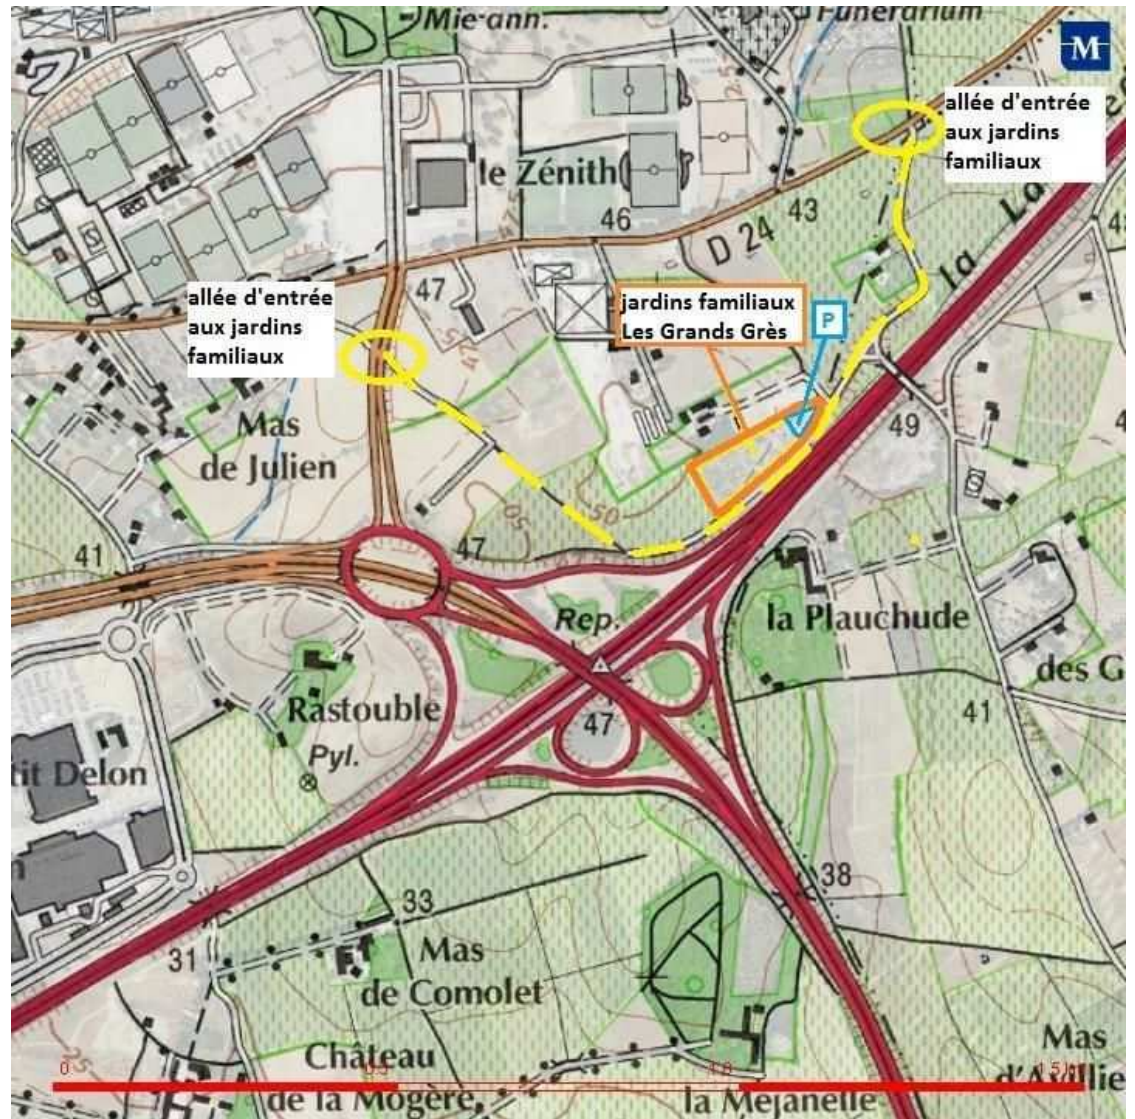

## Plan d'accès –Jardins familiaux Grand Grès

**Jardins familiaux des Grands Grès :**  
rue de la Plauchude,  
(bus 9 arrêt Zénith,  
15 min à pied)

Parcelle « jardin-école »  
des jardins familiaux des Grands  
Grès : **parcelle 68**